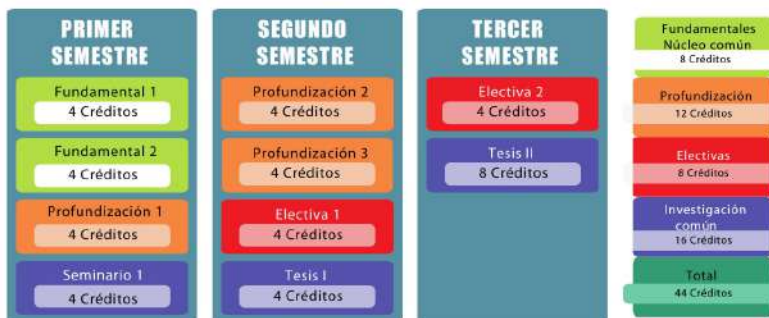

Modalidad de profundización

Modalidad de investigación

Fundamentales núcleo común

Herramientas matemáticas para el manejo de la información	4 Créditos
Informática	4 Créditos

Investigación común

Seminario de investigación	4 Créditos
Tesis I	4 Créditos
Tesis II (solo modalidad investigación)	8 Créditos

Electivas

Redes ópticas	4 Créditos
Calidad de servicio avanzado y encaminamiento avanzado	4 Créditos
Política sectorial y regulación en telecomunicaciones	4 Créditos
Diseño y modelado de antenas	4 Créditos
Redes de nueva generación	4 Créditos
Avances de redes inalámbricas	4 Créditos
Criptología	4 Créditos
Big data	4 Créditos
Ingeniería de software basado en componentes	4 Créditos
Minería de datos	4 Créditos
Inteligencia computacional	4 Créditos
Emprendimiento y gestión tecnológica	4 Créditos
Gestión de conocimiento	4 Créditos
Geoestadística	4 Créditos
Matemáticas avanzadas y geoprocesamiento	4 Créditos

Profundización

Teleinformática

Comunicaciones	4 Créditos
Redes	4 Créditos
Procesos estocásticos	4 Créditos
Modelado y simulación de redes	4 Créditos
Aplicaciones sobre Internet / la nube	4 Créditos
Redes móviles celulares	4 Créditos

Software

Ingeniería de software I	4 Créditos
Ingeniería de software II	4 Créditos
Bases de datos	4 Créditos
Tendencias en ingeniería de software	4 Créditos
Patrones y arquitectura de software	4 Créditos