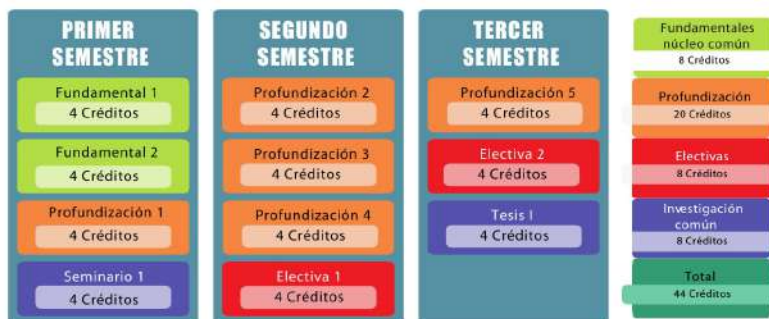

Modalidad de profundización

Modalidad de investigación

Fundamentales núcleo común

Herramientas matemáticas para el manejo de la información	4 Créditos
Informática	4 Créditos

Investigación común

Seminario de investigación	4 Créditos
Tesis I	4 Créditos
Tesis II (solo modalidad investigación)	8 Créditos

Electivas

Redes ópticas	4 Créditos
Calidad de servicio avanzado y encaminamiento avanzado	4 Créditos
Política sectorial y regulación en telecomunicaciones	4 Créditos
Diseño y modelado de antenas	4 Créditos
Redes de nueva generación	4 Créditos
Avances de redes inalámbricas	4 Créditos
Criptología	4 Créditos
Big data	4 Créditos
Ingeniería de software basado en componentes	4 Créditos
Minería de datos	4 Créditos
Inteligencia computacional	4 Créditos
Emprendimiento y gestión tecnológica	4 Créditos
Gestión de conocimiento	4 Créditos
Geoestadística	4 Créditos
Matemáticas avanzadas y geoprocesamiento	4 Créditos

Profundización

Teleinformática

Comunicaciones	4 Créditos
Redes	4 Créditos
Procesos estocásticos	4 Créditos
Modelado y simulación de redes	4 Créditos
Aplicaciones sobre Internet / la nube	4 Créditos
Redes móviles celulares	4 Créditos

Software

Ingeniería de software I	4 Créditos
Ingeniería de software II	4 Créditos
Bases de datos	4 Créditos
Tendencias en ingeniería de software	4 Créditos
Patrones y arquitectura de software	4 Créditos